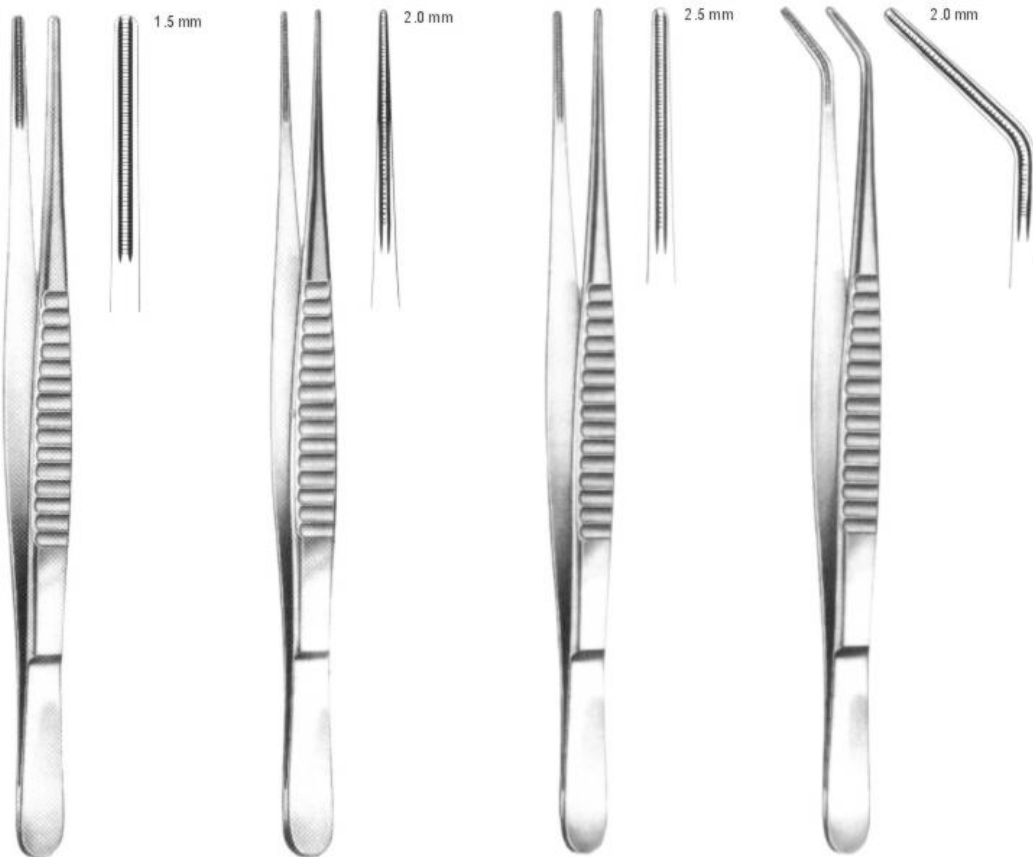

# ERWIN GUTH

INSTRUMENTAL PARA VIDA

**Cardiovascular**

**Cardiovascular  
Forceps**

**Cardiovascular**

**BULLDOG-  
DIEFFENBACH**

5 cm RETA	600.070	5 cm CURVA	600.076
6 cm RETA	600.072	6 cm CURVA	600.078
8 cm RETA	600.074	8 cm CURVA	600.080

**HALSTEAD**

10 cm RETA 600.273  
12 cm RETA 600.274

**HALSTEAD**

10 cm CURVA 600.275  
12 cm CURVA 600.276

**DE BAKEY**

- |         |         |         |         |         |         |         |         |
|---------|---------|---------|---------|---------|---------|---------|---------|
| 7 cm    | 8 cm    | 10 cm   | 12 cm   | 7 cm    | 8 cm    | 10 cm   | 12 cm   |
| 920.100 | 920.105 | 920.110 | 920.115 | 920.120 | 920.125 | 920.130 | 920.135 |

**BULLDOG**

- |         |         |         |         |         |         |         |         |
|---------|---------|---------|---------|---------|---------|---------|---------|
| 7 cm    | 8 cm    | 10 cm   | 12 cm   | 7 cm    | 8 cm    | 10 cm   | 12 cm   |
| 920.150 | 920.155 | 920.160 | 920.165 | 920.170 | 920.173 | 920.175 | 920.180 |

*SOB CONSULTA*

**PINÇAS DISSECÇÃO / DISSECTING FORCEPS / PINZAS DE DISECCIÓN**

**DE BAKEY**

15 cm 920.010  
20 cm 920.015  
24 cm 920.020

**DE BAKEY**

15 cm 920.025  
20 cm 920.030  
24 cm 920.035

**DE BAKEY**