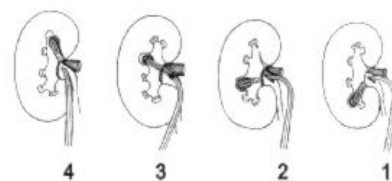

RANDAL

21 cm N.º 01 a 04 600.460

Fig. 4 Fig. 3 Fig. 2 Fig. 1

BAKES

N.º 01 a 13 340.001

**DILATADOR
DESJARDINS
JOGO 03 PEÇAS**

28 cm 340.005

**CURETA
DESJARDINS**

N.º 01 A 04
28 cm 950.060

GANCHOS FINOS/ FINE RETRACTORS/ GANCHOS

MOLDENHAUER
18 cm 450.035

ZAUFAL
18 cm 450.040

HARTMANN
18 cm 450.025

GILLIES
AGUDO OU ROMBO
18 cm 450.010 A AGUDO
18 cm 450.010 B ROMBO
18 cm 450.010 C AGUDO
18 cm 450.010 D ROMBO

ABRAHAM
BISTURI P/ AMIGDALAS
18 cm 170.015

N.º 03
190.001
13 cm

N.º 04
190.005
14 cm

N.º 07
190.010
16 cm

NEUROCIRURGIA/ NEUROSURGERY/ NEURUCIRURGIA

GIGLI
190.020

GIGLI
40 cm 710.005 **A**
50 cm 710.005 **B**