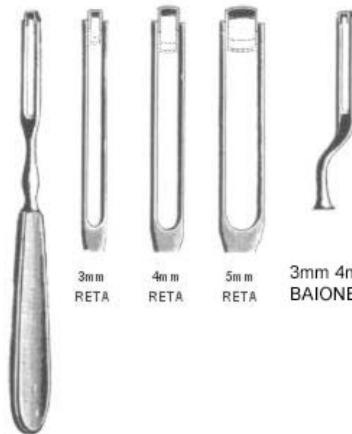

600.133

600.134

ERWIN GUTH

COTTLE
14 cm 110.040

FOMOM
16 cm 110.075

SERRA JOSEPH
19 cm DIREITA 710.007 A
19 cm ESQUERDA 710.007 B

AUFRICHT
19 cm 110.005

WALSHAM
23 cm 600.554

ASCH
23 cm 600.026

BECKMANN
N.º 01 a 06 - 22 cm 410.005

KILLIAN

- N.º 01 - 4,5 cm 380.032
- N.º 02 - 6,0 cm 380.034
- N.º 03 - 7,5 cm 380.036
- N.º 04 - 9,0 cm 380.038

**HARTMANN
VIENA**

380.044

1 - 380.045

2 - 380.046

3 - 380.047

GOLDSMITH

- 11 cm
- 1 - 2 cm 380.025
- 2 - 2 cm 380.026
- 3 - 2 cm 380.027

3mm
RETA

4mm
RETA

5mm
RETA

3mm 4mm 5 mm
BAIONETA

BALLENGER

20 cm 410.001

**KILLIAN OU
HARTMANN
COM FIBRA ÓTICA**

- 4,5 cm 380.033
- 6 cm 380.035
- 7,5 cm 380.037
- 9 cm 380.039