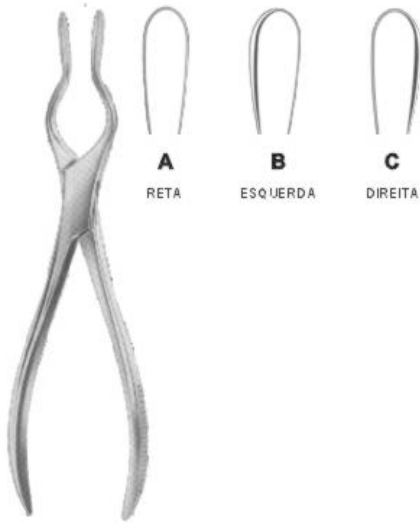

PINÇA BAIONETA/ FORCEPS BAYONET SHAPED/ PINZA

LUCAE
14 cm 600.390

LUCAE
16 cm 600.391

LUCAE (JANSEN)
20 cm 600.391 A

TROELTSCH
15 cm 600.544

TROELTSCH
18 cm 600.545

KRAUSE
26 cm 720.020
CROMADO

EVES
28 cm 720.015
CROMADO

600.133

600.134

ERWIN GUTH

COTTLE
14 cm 110.040

FOMOM
16 cm 110.075

SERRA JOSEPH
19 cm DIREITA 710.007 A
19 cm ESQUERDA 710.007 B

AUFRICHT
19 cm 110.005

WALSHAM
23 cm 600.554

ASCH
23 cm 600.026

BECKMANN
N.º 01 a 06 - 22 cm 410.005

KILLIAN

- N.º 01 - 4,5 cm 380.032
- N.º 02 - 6,0 cm 380.034
- N.º 03 - 7,5 cm 380.036
- N.º 04 - 9,0 cm 380.038

**HARTMANN
VIENA**

380.044

1 - 380.045