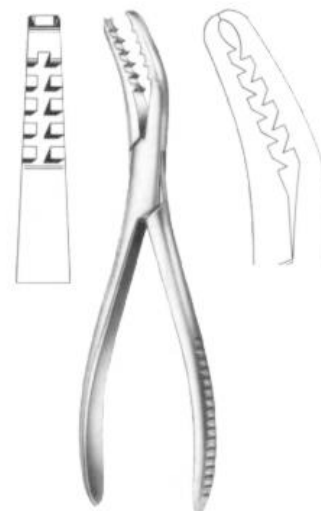

ERWIN GUTH

INSTRUMENTAL PARA VIDA

Ortopedia

Ortopedy

ALICATE PI OSSOSI / BONE HOLDING FORCEPS / COSTÓTOMO

**COSTÓTOMO
COLLIN**
20 cm 290.020

GLUCK
19 cm 290.010
22 cm 290.015

SAUERBRUCH
23 cm 290.025

GIERTZ-STILLE
27 cm 290.007

BETHUNE
34 cm 140.003

BRUNNER
28 cm 290.005

ERWIN GUTH

ALICATE PI OSSOSI / BONE HOLDING FORCEPS

LISTON

19 cm ANGULADA 270.001
 19 cm CURVA 270.005
 19 cm RETA 270.010

STILLE-LISTON

23 cm RETA 270.015
 27 cm RETA 270.020
 23 cm CURVA 270.025
 27 cm CURVA 270.030

LISTON-KEY

23 cm 270.035

FERGUSSON

21 cm 600.251

STILLE-HORSLEY

23 cm 270.055

SEMB

19 cm 600.514 A

ESMARCH
20 cm 170.005

HENNIG
28 cm 100.001

WIGMORE
19 cm 710.025

VAN BUREN
23 cm 600.550

WOLFF
23 cm 100.005

SEMB GOIVA
23 cm CURVA 600.514 B

STILLE-LISTON
23 cm RETA 600.532
27 cm RETA 600.534
23 cm CURVA 600.536
27 cm CURVA 600.538