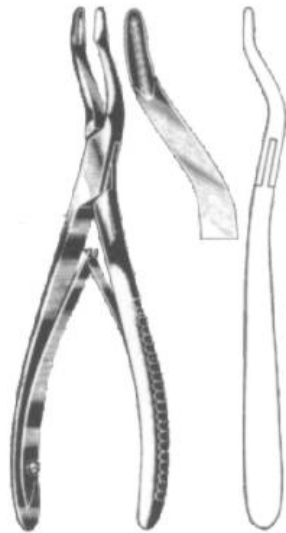

JANSEN
18 cm 600.306