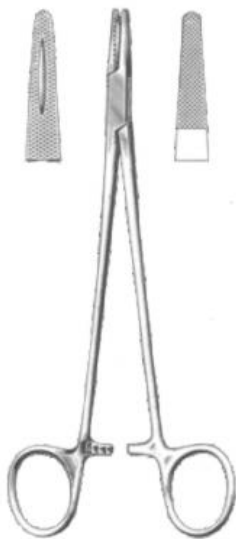

ERWIN GUTH

INSTRUMENTAL PARA VIDA

Porta-agulhas

Needle holders

Porta-agujas

SAROT
18,5 cm 610.065

FINOCHIETTO
22 cm 610.022

MATHIEU
14 cm 610.025
17 cm 610.030
20 cm 610.035
25 cm 610.040

P.A. TESOURA HEGAR
16 cm 615.040
COM WIDIA

GILLIES
16 cm 615.045
COM WIDIA

PORTA-AGULHAS (Disponíveis c/ porta de widia)/ NEEDLE HOLDERS (Also available with tc inserts)/ PORTA-AGUJAS

DERF
12 cm 610.015

BAUMGARTNER
14 cm 610.001

CRILE-WOOD
15 cm 610.005
18 cm 610.010

MAYO-HEGAR
14 cm 610.043
15 cm 610.045
16 cm 610.047
18 cm 610.050
20 cm 610.055
25 cm 610.060

WANGENSTEEN
27 cm 610.067

DE BAKEY
18 cm 930.050

RYDER
18 cm 930.100