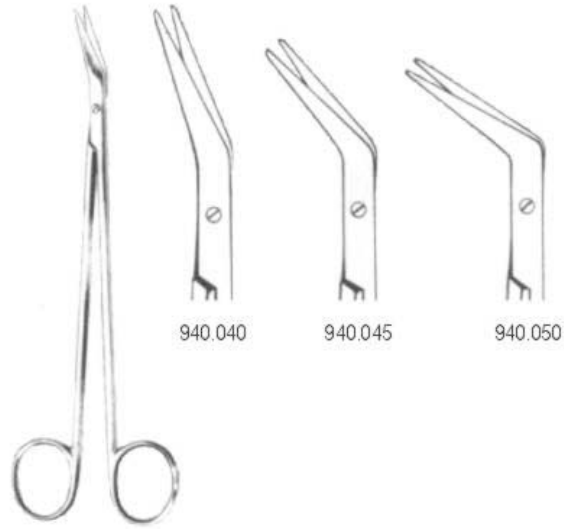

**TESOURA CIRÚRGICA
ROMBA-ROMBA RETA**

15 cm 800.012
17 cm 800.018

**TESOURA CIRÚRGICA
ROMBA-FINA RETA**

15 cm 800.011
17 cm 800.017

**TESOURA CIRÚRGICA
FINA-FINA RETA**

15 cm 800.010
17 cm 800.016

**TESOURA CIRÚRGICA
ROMBA-ROMBA CURVA**

15 cm 800.015
17 cm 800.021

**TESOURA CIRÚRGICA
ROMBA-FINA CURVA**

15 cm 800.014
17 cm 800.020

**TESOURA CIRÚRGICA
FINA-FINA CURVA**

15 cm 800.013
17 cm 800.019

POTTS SMITH

19 cm 30°/ 45°/ 60° 800.177

DE BAKEY

19 cm

DE BAKEY

25° EM S 940.030

TESOURAS/ SCISSORS/ TIJERAS

BOETTCHER
18 cm 800.005

POTTS DE MARTEL
25° - 19 cm 940.150

SIMS
20 cm RETA 800.190
20 cm CURVA 800.195

STEVENS
11,5 cm RETA 800.205
11,5 cm CURVA 800.206