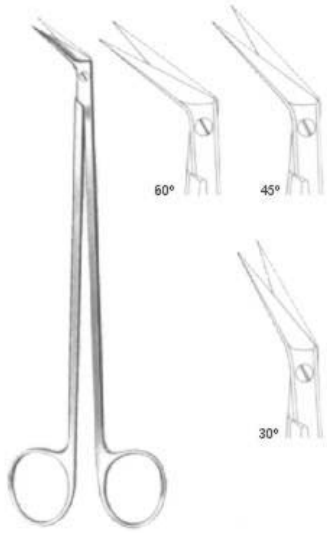

**TESOURA CIRÚRGICA
ROMBA-ROMBA RETA**

15 cm 800.012
17 cm 800.018

**TESOURA CIRÚRGICA
ROMBA-FINA RETA**

15 cm 800.011
17 cm 800.017

**TESOURA CIRÚRGICA
FINA-FINA RETA**

15 cm 800.010
17 cm 800.016

**TESOURA CIRÚRGICA
ROMBA-ROMBA CURVA**

15 cm 800.015
17 cm 800.021

**TESOURA CIRÚRGICA
ROMBA-FINA CURVA**

15 cm 800.014
17 cm 800.020

**TESOURA CIRÚRGICA
FINA-FINA CURVA**

15 cm 800.013
17 cm 800.019

POTTS SMITH

19 cm 30°/ 45°/ 60° 800.177

DE BAKEY

19 cm

DE BAKEY

25° EM S 940.030

TESOURAS/ SCISSORS/ TIJERAS

BOETTCHER
18 cm 800.005

POTTS DE MARTEL
25° - 19 cm 940.150

SIMS
20 cm RETA 800.190
20 cm CURVA 800.195

STEVENS
11,5 cm RETA 800.205
11,5 cm CURVA 800.206

HEYMANN
40° - 18 cm 800.050

FOMON
25° - 15 cm 800.036