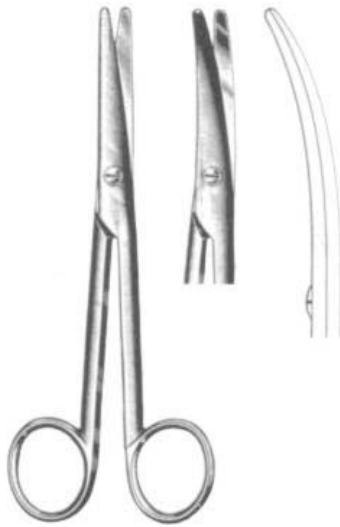

UNIVERSAL
13 cm 800.027
CORTA FIO DE AÇO
ATE 1,5 mm

OURO
11 cm RETA 800.170
11 cm CURVA 800.175
CROWN SCISSORS
BEE BEE

ESMARCH
20 cm 800.035

LISTER
15 cm 800.060
17 cm 800.065
19 cm 800.070

TESOURAS/ SCISSORS/ TIJERAS

MOD. U.S.A.
13 cm 800.154

SCHMIEDEN-TAYLOR
17 cm 800.187

THOREK
19 cm 800.210

SANTINSKY
18 cm 800.185

SMITH
23 cm 800.197

MAYO-STILLE

15 cm RETA 800.075
 17 cm RETA 800.080
 19 cm RETA 800.082
 22 cm RETA 800.093
 15 cm CURVA 800.085
 17 cm CURVA 800.090
 19 cm CURVA 800.092
 22 cm CURVA 800.094

MAYO-NOBLE

17 cm RETA 800.072
 17 cm CURVA 800.073

JOSEPH

14 cm RETA 800.047
 14 cm CURVA 800.048

METZENBAUM

12 cm RETA 800.095
 15 cm RETA 800.100
 18 cm RETA 800.105
 20 cm RETA 800.110
 23 cm RETA 800.111
 25 cm RETA 800.115

**TESOURA CIRÚRGICA
ROMBA-ROMBA RETA**

15 cm 800.012
17 cm 800.018

**TESOURA CIRÚRGICA
ROMBA-FINA RETA**

15 cm 800.011
17 cm 800.017

**TESOURA CIRÚRGICA
FINA-FINA RETA**

15 cm 800.010
17 cm 800.016

**TESOURA CIRÚRGICA
ROMBA-ROMBA CURVA**